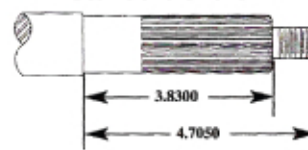

AMITA 3-E Plus Aluminum 3 blade Rubber Hub

B	D	P	R	PART NO.
3	15.8	15	L	8712-158-15
3	15.5	17	L	8712-155-17
3	15.3	19	L	8712-153-19
3	15.3	21	L	8712-153-21

AMITA 4 Aluminum 4 blade Rubber Hub

B	D	P	R	PART NO.
4	14.75	15	L	8714-148-15
4	14.5	17	L	8714-145-17
4	14.25	19	L	8714-143-19
4	14	21	L	8714-140-21

Standard Hub Installation

Standard Shaft

E Long Hub NEW

Drive Type SZ200, SZ251, SZ301

AMITA 3 Aluminum 3 blade Rubber Hub

B	D	P	R	PART NO.
3	15	15	L	8812-150-15
3	14.8	17	L	8812-148-17
3	14.5	19	L	8812-145-19
3	14.3	21	L	8812-143-21
3	14.2	23	L	8812-142-23

AMITA 3-E Plus Aluminum 3 blade Rubber Hub

B	D	P	R	PART NO.
3	15.8	15	L	8812-158-15
3	15.5	17	L	8812-155-17
3	15.3	19	L	8812-153-19
3	15.3	21	L	8812-153-21

AMITA 4 Aluminum 4 blade Rubber Hub

B	D	P	R	PART NO.
4	14.75	15	L	8814-148-15
4	14.5	17	L	8814-145-17
4	14.25	19	L	8814-143-19
4	14	21	L	8814-140-21

Long Hub Installation

VOLVO Long Shaft

	Thread (Pitch)	Spacer (Length)	Washer (Width)	Nut (Width)	Collar (Pitch)
c	O.E.M Style Part	O.E.M Style Part	O.E.M Style Part	O.E.M Style Part	O.E.M Style Part