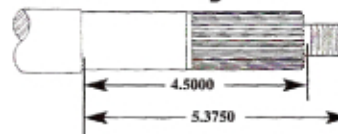

AMITA 3-E Plus Aluminum 3 blade Rubber Hub

B	D	P	R	PART NO.
3	15.8	15	L	8712-158-15
3	15.5	17	L	8712-155-17
3	15.3	19	L	8712-153-19
3	15.3	21	L	8712-153-21

AMITA 4 Aluminum 4 blade Rubber Hub

B	D	P	R	PART NO.
4	14.75	15	L	8714-148-15
4	14.5	17	L	8714-145-17
4	14.25	19	L	8714-143-19
4	14	21	L	8714-140-21

Standard Hub Installation

Standard Shaft

E Long Hub NEW

Drive Type SZ200, SZ251, SZ301

AMITA 3 Aluminum 3 blade Rubber Hub

B	D	P	R	PART NO.
3	15	15	L	8812-150-15
3	14.8	17	L	8812-148-17
3	14.5	19	L	8812-145-19
3	14.3	21	L	8812-143-21
3	14.2	23	L	8812-142-23

AMITA 3-E Plus Aluminum 3 blade Rubber Hub

B	D	P	R	PART NO.
3	15.8	15	L	8812-158-15
3	15.5	17	L	8812-155-17
3	15.3	19	L	8812-153-19
3	15.3	21	L	8812-153-21

AMITA 4 Aluminum 4 blade Rubber Hub

B	D	P	R	PART NO.
4	14.75	15	L	8814-148-15
4	14.5	17	L	8814-145-17
4	14.25	19	L	8814-143-19
4	14	21	L	8814-140-21

Long Hub Installation

VOLVO Long Shaft

	Thread (Pitch)	Spacer (Length)	Washer (Width)	Nut (Width)	Collar (Pitch)
c	O.E.M Style Part	O.E.M Style Part	O.E.M Style Part	O.E.M Style Part	O.E.M Style Part