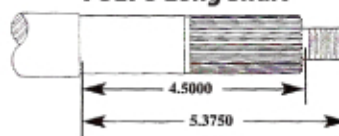

Aluminum 3 blade

**AMITA 3-E Plus Rubber Hub**

B	D	P	R	PART NO.
3	15.8	15	L	8712-158-15
3	15.5	17	L	8712-155-17
3	15.3	19	L	8712-153-19
3	15.3	21	L	8712-153-21

Aluminum 4 blade

**AMITA 4 Rubber Hub**

B	D	P	R	PART NO.
4	14.75	15	L	8714-148-15
4	14.5	17	L	8714-145-17
4	14.25	19	L	8714-143-19
4	14	21	L	8714-140-21

Standard Hub Installation

Standard Shaft

**E Long Hub NEW**

Drive Type SZ200, SZ251, SZ301

Aluminum 3 blade

**AMITA 3 Rubber Hub**

B	D	P	R	PART NO.
3	15	15	L	8812-150-15
3	14.8	17	L	8812-148-17
3	14.5	19	L	8812-145-19
3	14.3	21	L	8812-143-21
3	14.2	23	L	8812-142-23

Aluminum 3 blade

**AMITA 3-E Plus Rubber Hub**

B	D	P	R	PART NO.
3	15.8	15	L	8812-158-15
3	15.5	17	L	8812-155-17
3	15.3	19	L	8812-153-19
3	15.3	21	L	8812-153-21

Aluminum 4 blade

**AMITA 4 Rubber Hub**

B	D	P	R	PART NO.
4	14.75	15	L	8814-148-15
4	14.5	17	L	8814-145-17
4	14.25	19	L	8814-143-19
4	14	21	L	8814-140-21

Long Hub Installation

VOLVO Long Shaft

Flat Washer (1/2inch)	Spacer (1/2inch)	Washer (1/2inch)	Nut (1/2inch)	Collar Pin (1/2inch)
O.E.M. Style Part	O.E.M. Style Part	O.E.M. Style Part	O.E.M. Style Part	O.E.M. Style Part