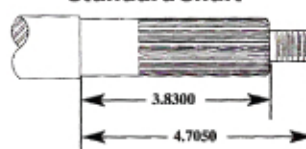

Aluminum 3 blade

**AMITA 3-E Plus Rubber Hub**

B	D	P	R	PART NO.
3	15.8	15	L	8712-158-15
3	15.5	17	L	8712-155-17
3	15.3	19	L	8712-153-19
3	15.3	21	L	8712-153-21

Aluminum 4 blade

**AMITA 4 Rubber Hub**

B	D	P	R	PART NO.
4	14.75	15	L	8714-148-15
4	14.5	17	L	8714-145-17
4	14.25	19	L	8714-143-19
4	14	21	L	8714-140-21

Standard Hub Installation

Standard Shaft

**E Long Hub NEW**

Drive Type SZ200, SZ251, SZ301

Aluminum 3 blade

**AMITA 3 Rubber Hub**

B	D	P	R	PART NO.
3	15	15	L	8812-150-15
3	14.8	17	L	8812-148-17
3	14.5	19	L	8812-145-19
3	14.3	21	L	8812-143-21
3	14.2	23	L	8812-142-23

Aluminum 3 blade

**AMITA 3-E Plus Rubber Hub**

B	D	P	R	PART NO.
3	15.8	15	L	8812-158-15
3	15.5	17	L	8812-155-17
3	15.3	19	L	8812-153-19
3	15.3	21	L	8812-153-21

Aluminum 4 blade

**AMITA 4 Rubber Hub**

B	D	P	R	PART NO.
4	14.75	15	L	8814-148-15
4	14.5	17	L	8814-145-17
4	14.25	19	L	8814-143-19
4	14	21	L	8814-140-21

Long Hub Installation

VOLVO Long Shaft

Flat Washer (1/2inch)	Spacer (1/2inch)	Washer (1/2inch)	Nut (1/2inch)	Collar Pin (1/2inch)
O.E.M. Style Part	O.E.M. Style Part	O.E.M. Style Part	O.E.M. Style Part	O.E.M. Style Part